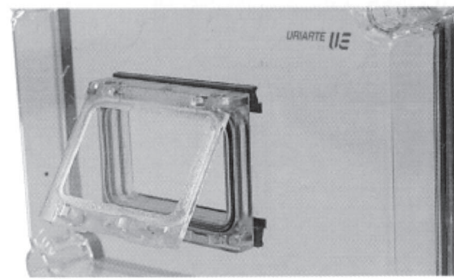

### CABLE ENTRY FLANGES

Part No.	Description	Price Euros	Weight
BPD-03	Double Split Cable flange	11,17	0,29
BPS-03	Split Cable flange	10,23	0,32
CC-03-cj	Blind Cable enclosure opening No.3	18,62	0,60
CC-04-cj	Blind Cable enclosure opening No.4	21,19	0,82
CCPD-03	Double Split Cable Enclosure	17,05	0,55
CCPS-03	Split Cable Enclosure	17,05	0,50
DON-45	Rubber Grommet	5,15	0,11

### HINGED INSPECTION WINDOWS

Part No.	Description	Price Euros	Weight
TR-4	Hinged inspection window (94x77x16)	10,55	0,05
TR-4a	Hinged inspection window (94x77x25)	10,92	0,07
TR-6	Hinged inspection window (130x77x16)	12,01	0,08
TR-6a	Hinged inspection window (130x77x25)	13,27	0,09
TR-8	Hinged inspection window (163x77x16)	12,50	0,10
TR-8a	Hinged inspection window (163x77x25)	13,94	0,11
TR-10	Hinged inspection window (200x77x16)	15,12	0,12
TR-10a	Hinged inspection window (200x77x25)	16,96	0,14
TR-12	Hinged inspection window (233x77x16)	16,51	0,14
TR-12a	Hinged inspection window (233x77x25)	19,14	0,15
TR-16	Hinged inspection window (165x195x13)	19,39	0,16
TR-20	Hinged inspection window (205x158x15)	19,94	0,18
TR-24	Hinged inspection window (233x196x13)	22,19	0,22