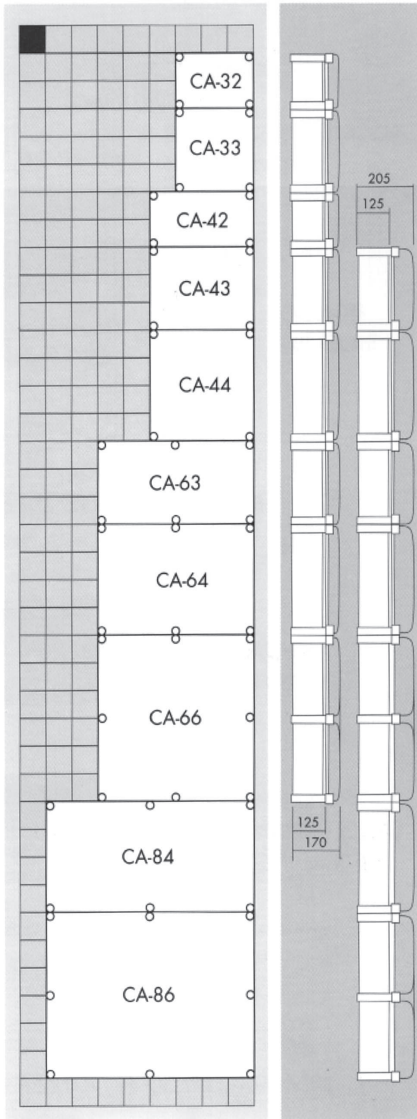

90 mm Modular Scheme

OPAQUE COVER

Includes : Polyamide rear back panel • UV stabilized polycarbonate cover with gasket • bag with iff-4000 cover screws • M6x10 screws for back plate fixing

Part No.	Dimensions (mm.)	Price Euros	Packing	Weight
CA-1515s	135X135X130	15,31	8	0,36
CA-215s	180x135x130	17,24	8	0,41
CA-220s	180x180x130	18,67	6	0,49
CA-315s	270x135x130	19,58	4	0,53

Includes : Polyester rear back panel • UV stabilized polycarbonate cover with gasket • bag with iff-400 cover screws • M6x10 screws for back plate fixing

Part No.	Dimensions (mm.)	Price Euros	Packing	Weight
CA-32s	270x180x170	25,17	4	1,21
CA-33s	270x270x170	30,37	4	1,53
CA-42s	360x180x170	27,31	4	1,32
CA-43s	360x270x170	35,44	2	1,77
CA-43as	360x270x205	39,19	4	1,91
CA-44s	360x360x170	45,97	2	2,31
CA-44as	360x360x205	49,06	2	2,42
CA-63s	540x270x170	56,69	2	2,78
CA-63as	540x270x205	64,33	2	2,95
CA-64s	540x360x170	73,24	1	4,33
CA-64as	540x360x205	79,57	2	4,06
CA-66s	540x540x170	109,21	1	5,57
CA-66as	540x540x205	118,28	1	5,79
CA-84as	720x360x205	101,04	1	5,49
CA-86as	720x540x205	175,21	1	7,57

CLEAR COVER FOR BUSBARS

IP41 & IK10.

Part No.	Dimensions (mm.)	Price Euros	Packing	Weight
CA-4829	480x290x195	44,31	2	2,79
CA-4840	480x405x195	51,10	1	3,62
CA-5840	580x405x195	65,15	1	4,29
CA-6340	630x405x195	69,62	1	4,72
CA-6329	630x290x195	60,24	1	3,32